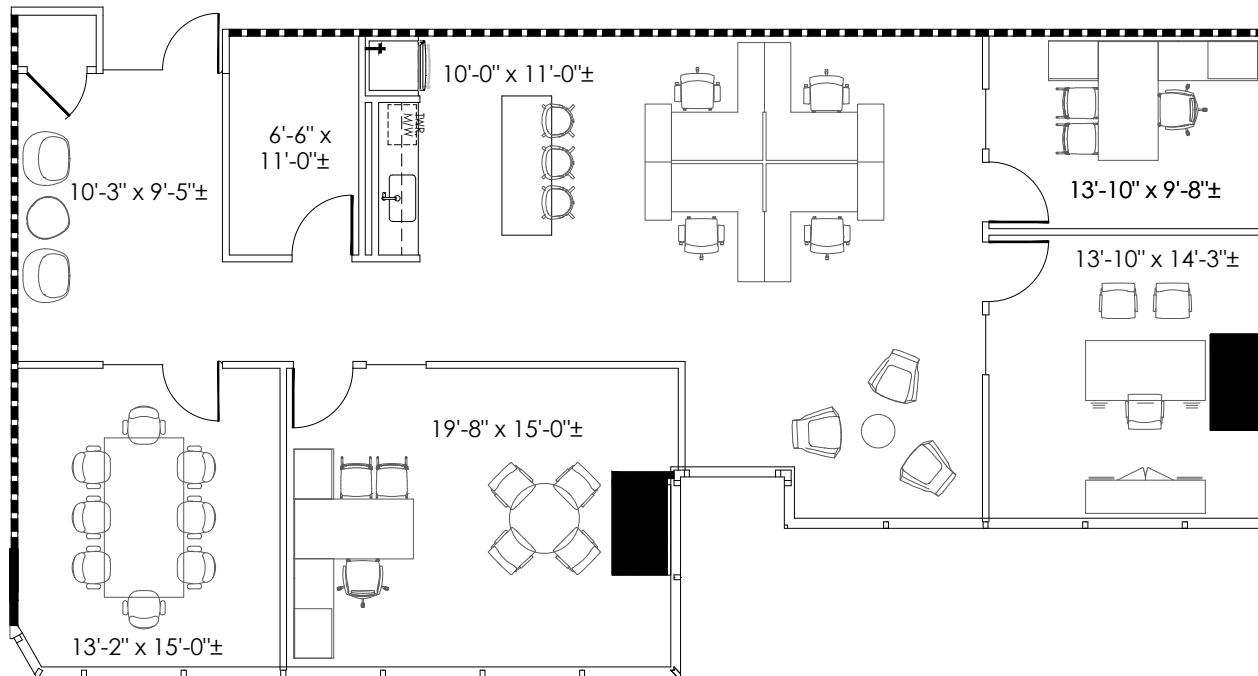

LAKE SIDE SQUARE

12377 MERIT DRIVE

SPEC SUITE 225 - 2,275 RSF

JMC HOLDINGS

PELTON

LEASING INFORMATION // 214.220.0600

TREVOR FRANKE // tfranke@pelotoncre.com

GINI ROUNSAVILLE // grounsaville@pelotoncre.com