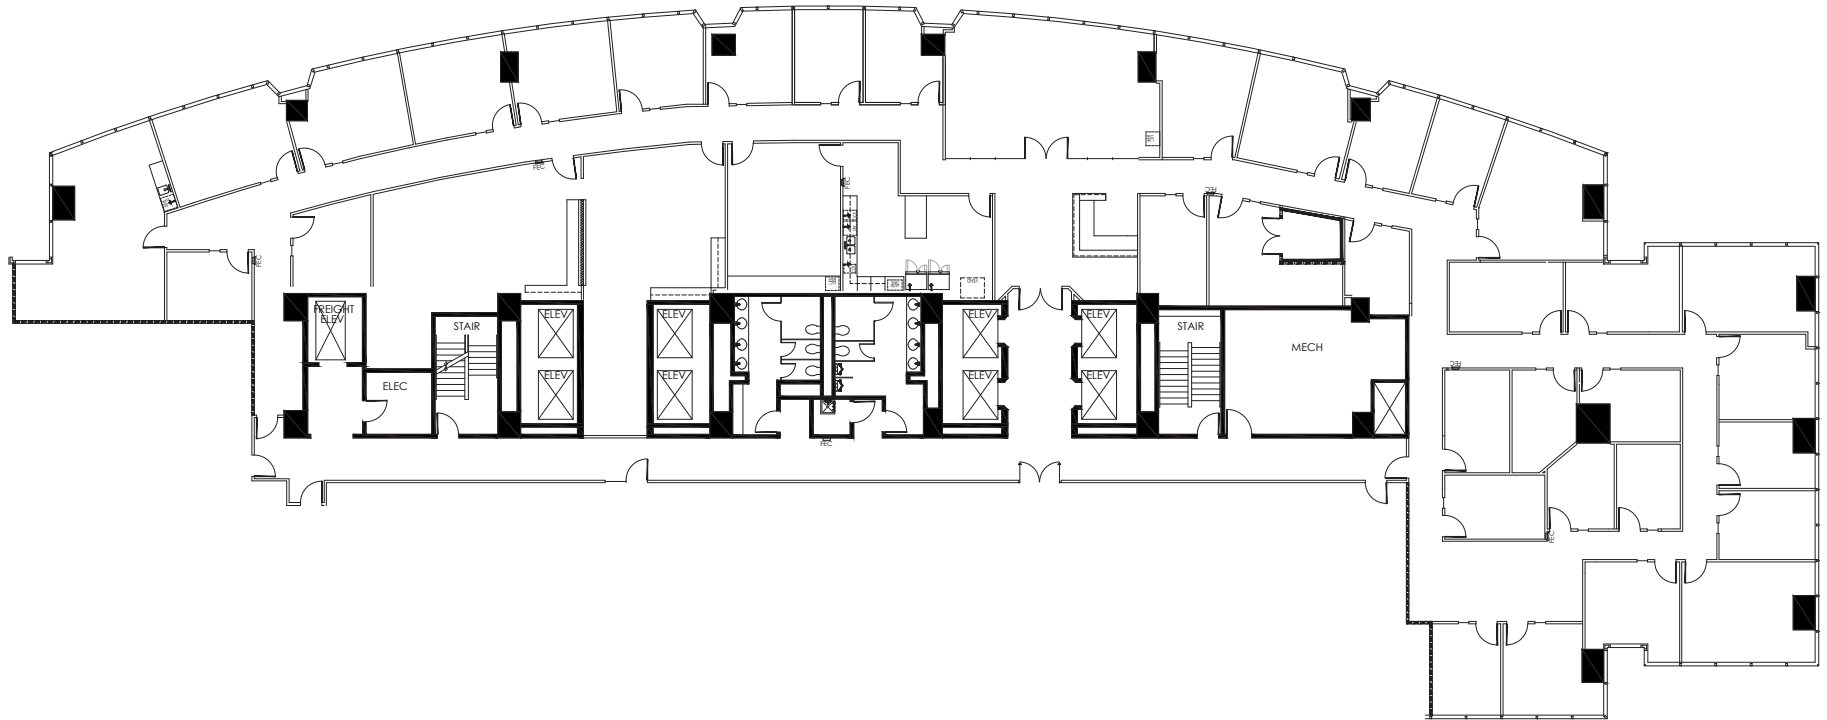

LAKE SIDE S Q U A R E

1 2 3 7 7 M E R I T D R I V E

SUITE 700 - 13,832 RSF

ACRAM GROUP

LEASING INFORMATION // 214.438.6100

TREVOR FRANKE // trevor.franke@am.jll.com

GINI ROUNSAVILLE // gini.rounsaville@am.jll.com