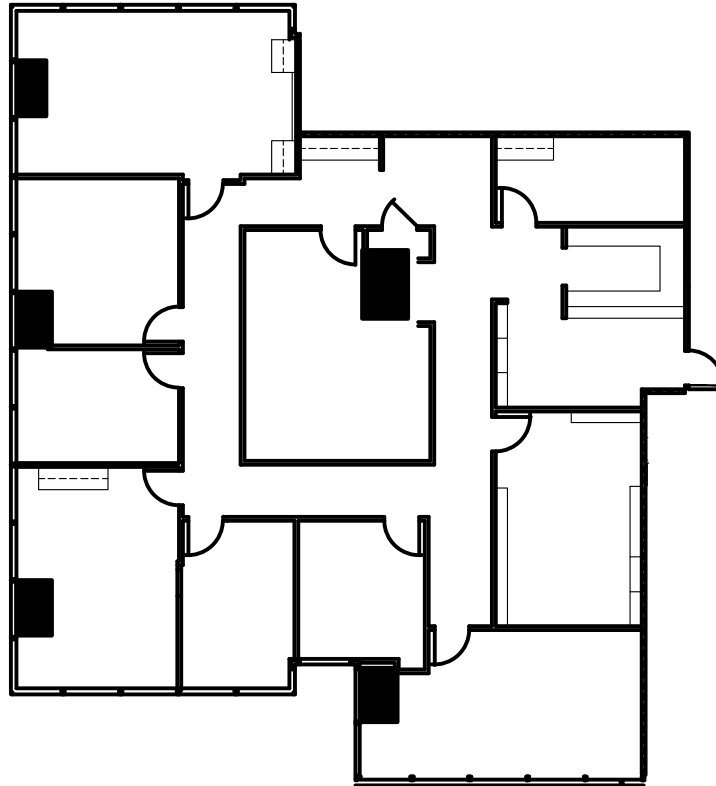

# LAKESIDE SQUARE

12377 MERIT DRIVE

SUITE 777 - 3,819 RSF

ACRAM GROUP

LEASING INFORMATION // 214.438.6100

TREVOR FRANKE // [trevor.franke@jll.com](mailto:trevor.franke@jll.com)

GINI ROUNSAVILLE // [gini.rounsaville@jll.com](mailto:gini.rounsaville@jll.com)